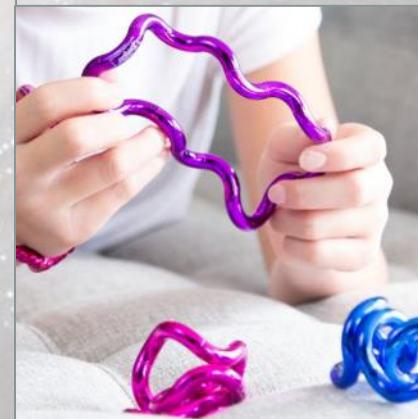

Tangle Fidget Toys
Artikel-Nr.: TANG567022
Lieferbar ab: prompt

Bei Fragen oder weiteren Informationen zu unseren Produkten,
stehen wir Ihnen gerne zur Verfügung!
E-Mail: info@fun-force.at oder TEL: +436601789290
www.FUN-FORCE.at

KATALOG LINK
[BRANDUNIT-KATALOG](#)

Infos zu den FH-Aktionen
[BRANDUNIT hier klicken!](#)